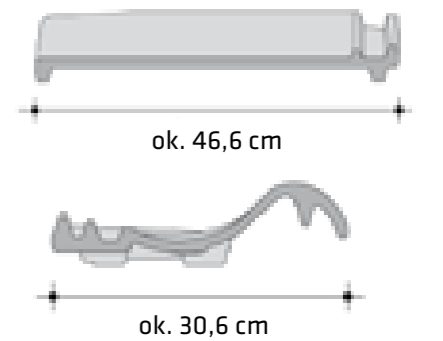

Dane techniczne*

Waga 1 szt.	ok. 3,90 kg
Całkowita długość	ok. 46,6 cm
Całkowita szerokość	ok. 30,6 cm
Długość pokrycia	ok. 35,7-39,8 cm
Średnia szerokość pokrycia	ok. 24,3 cm
Min. wartość obliczeniowa/m²	ok. 10,3 szt.
Ilość/m ²	ok. 10,3-11,5 szt.
Min. kąt nachylenia dachu	od 22°
Ilość/europaleta	240 szt.
Waga m ²	ok. 40,2-44,9 kg
Waga pełnej palety	ok. 966 kg
Mrozoodporność	tak

* parametry techniczne mogą ulec niewielkim zmianom

41 mm
 PRZESUWNOŚĆ

„Esowaty” kształt dachówki daje specyficzne pofalowanie powierzchni dachu.

Dachówka dwufalowa

Dachówka skrajna

Przekrój pokrycia dachowego

 Szczegóły znajdują się w kartach informacyjnych na stronie www.robent.pl
MILANO / Antracytowa angobowana

Łaty 30x50 mm

MILANO	LAF/FLA (mm)											
Kąt nachylenia dachu	10°	14°	18°	22°	25°	30°	35°	40°	45°	50°	55°	60°
GĄSIOR												
LAF	58	58	56	56	56	56	54	54	54	54	54	54
FLA	164	158	152	146	142	136	130	124	116	110	104	98

Łaty 40x60 mm

Łaty 40x60 mm												
Kąt nachylenia dachu	10°	14°	18°	22°	25°	30°	35°	40°	45°	50°	55°	60°
LAF	56	54	52	52	50	48	46	46	46	44	44	44
FLA	174	168	162	158	152	148	142	136	132	126	122	118

MILANO