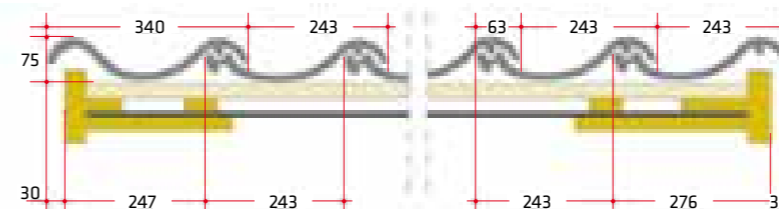

Roben

MILANO

DACHÓWKA CERAMICZNA

NOWOŚĆ

Ekonomiczna
w układaniu

Klasyczna
estetyka

Tradycyjny
„esowaty” kształt

MILANO / Czerwona naturalna

Dane techniczne*

Waga 1 szt.	ok. 3,90 kg
Całkowita długość	ok. 46,6 cm
Całkowita szerokość	ok. 30,6 cm
Długość pokrycia	ok. 35,7-39,8 cm
Średnia szerokość pokrycia	ok. 24,3 cm
Min. wartość obliczeniowa/m²	ok. 10,3 szt.
Ilość/m ²	ok. 10,3-11,5 szt.
Min. kąt nachylenia dachu	od 22°
Ilość/europaleta	240 szt.
Waga m ²	ok. 40,2-44,9 kg
Waga pełnej palety	ok. 966 kg
Mrozoodporność	tak

* parametry techniczne mogą ulec niewielkim zmianom

41 mm
 PRZESUWNOŚĆ

„Esowaty” kształt dachówki daje specyficzne pofalowanie powierzchni dachu.

Dachówka dwufalowa

Dachówka skrajna

Przekrój pokrycia dachowego

 Szczegóły znajdują się w kartach informacyjnych na stronie www.robent.pl
MILANO / Antracytowa angobowana

Łaty 30x50 mm

MILANO	LAF/FLA (mm)											
Kąt nachylenia dachu	10°	14°	18°	22°	25°	30°	35°	40°	45°	50°	55°	60°
GĄSIOR												
LAF	58	58	56	56	56	56	54	54	54	54	54	54
FLA	164	158	152	146	142	136	130	124	116	110	104	98