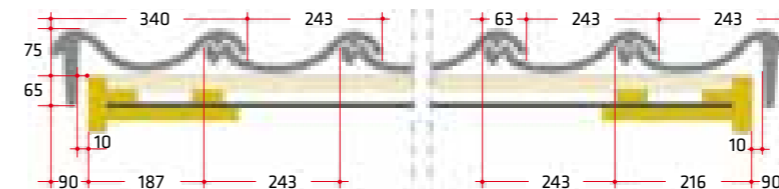

Roben

MILANO

DACHÓWKA CERAMICZNA

NOWOŚĆ

Ekonomiczna
w układaniu

Klasyczna
estetyka

Tradycyjny
„esowaty” kształt

MILANO / Czerwona naturalna

Dane techniczne*

Waga 1 szt.	ok. 3,90 kg
Całkowita długość	ok. 46,6 cm
Całkowita szerokość	ok. 30,6 cm
Długość pokrycia	ok. 35,7-39,8 cm
Średnia szerokość pokrycia	ok. 24,3 cm
Min. wartość obliczeniowa/m²	ok. 10,3 szt.
Ilość/m ²	ok. 10,3-11,5 szt.
Min. kąt nachylenia dachu	od 22°
Ilość/europaleta	240 szt.
Waga m ²	ok. 40,2-44,9 kg
Waga pełnej palety	ok. 966 kg
Mrozoodporność	tak

* parametry techniczne mogą ulec niewielkim zmianom

41 mm
 PRZESUWNOŚĆ

„Esowaty” kształt dachówki daje specyficzne pofalowanie powierzchni dachu.

Dachówka dwufalowa

Dachówka skrajna

Przekrój pokrycia dachowego

 Szczegóły znajdują się w kartach informacyjnych na stronie www.robent.pl
MILANO / Antracytowa angobowana

Łaty 30x50 mm

MILANO	LAF/FLA (mm)											
Kąt nachylenia dachu	10°	14°	18°	22°	25°	30°	35°	40°	45°	50°	55°	60°
GĄSIOR												
LAF	58	58	56	56	56	56	54	54	54	54	54	54
FLA	164	158	152	146	142	136	130	124	116	110	104	98