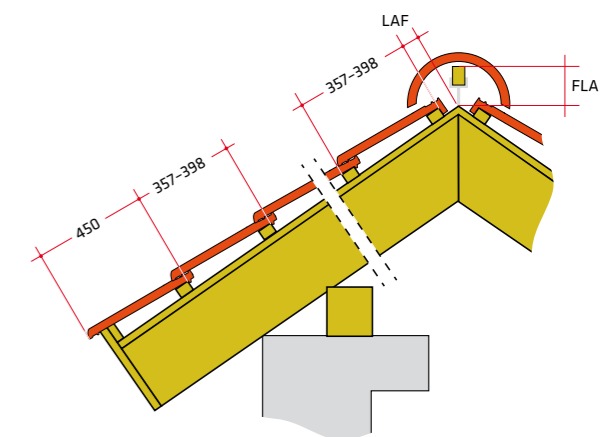

Dane techniczne*

Waga 1 szt.	ok. 3,90 kg
Całkowita długość	ok. 46,6 cm
Całkowita szerokość	ok. 30,6 cm
Długość pokrycia	ok. 35,7-39,8 cm
Średnia szerokość pokrycia	ok. 24,3 cm
Min. wartość obliczeniowa/m²	ok. 10,3 szt.
Ilość/m ²	ok. 10,3-11,5 szt.
Min. kąt nachylenia dachu	od 22°
Ilość/europaleta	240 szt.
Waga m ²	ok. 40,2-44,9 kg
Waga pełnej palety	ok. 966 kg
Mrozoodporność	tak

* parametry techniczne mogą ulec niewielkim zmianom

41 mm
 PRZESUWNOŚĆ

„Esowaty” kształt dachówki daje specyficzne pofalowanie powierzchni dachu.

Dachówka dwufalowa

Dachówka skrajna

Przekrój pokrycia dachowego

 Szczegóły znajdują się w kartach informacyjnych na stronie www.robent.pl
MILANO / Antracytowa angobowana

Łaty 30x50 mm

MILANO	LAF/FLA (mm)											
Kąt nachylenia dachu	10°	14°	18°	22°	25°	30°	35°	40°	45°	50°	55°	60°
GĄSIOR												
LAF	58	58	56	56	56	56	54	54	54	54	54	54
FLA	164	158	152	146	142	136	130	124	116	110	104	98

Łaty 40x60 mm

Łaty 40x60 mm												
Kąt nachylenia dachu	10°	14°	18°	22°	25°	30°	35°	40°	45°	50°	55°	60°
LAF	56	54	52	52	50	48	46	46	46	44	44	44
FLA	174	168	162	158	152	148	142	136	132	126	122	118

MILANO