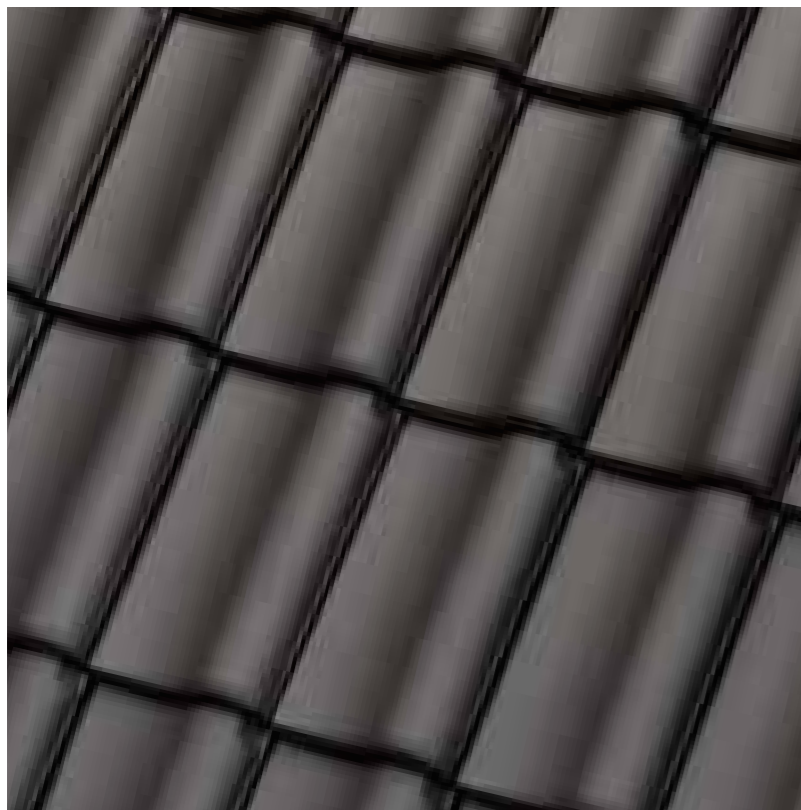

MILANO / Antracytowa angobowana

Łaty 30x50 mm

MILANO	LAF/FLA (mm)											
Kąt nachylenia dachu	10°	14°	18°	22°	25°	30°	35°	40°	45°	50°	55°	60°
GĄSIOR												
LAF	58	58	56	56	56	56	54	54	54	54	54	54
FLA	164	158	152	146	142	136	130	124	116	110	104	98

Łaty 40x60 mm

Łaty 40x60 mm												
Kąt nachylenia dachu	10°	14°	18°	22°	25°	30°	35°	40°	45°	50°	55°	60°
LAF	56	54	52	52	50	48	46	46	46	44	44	44
FLA	174	168	162	158	152	148	142	136	132	126	122	118